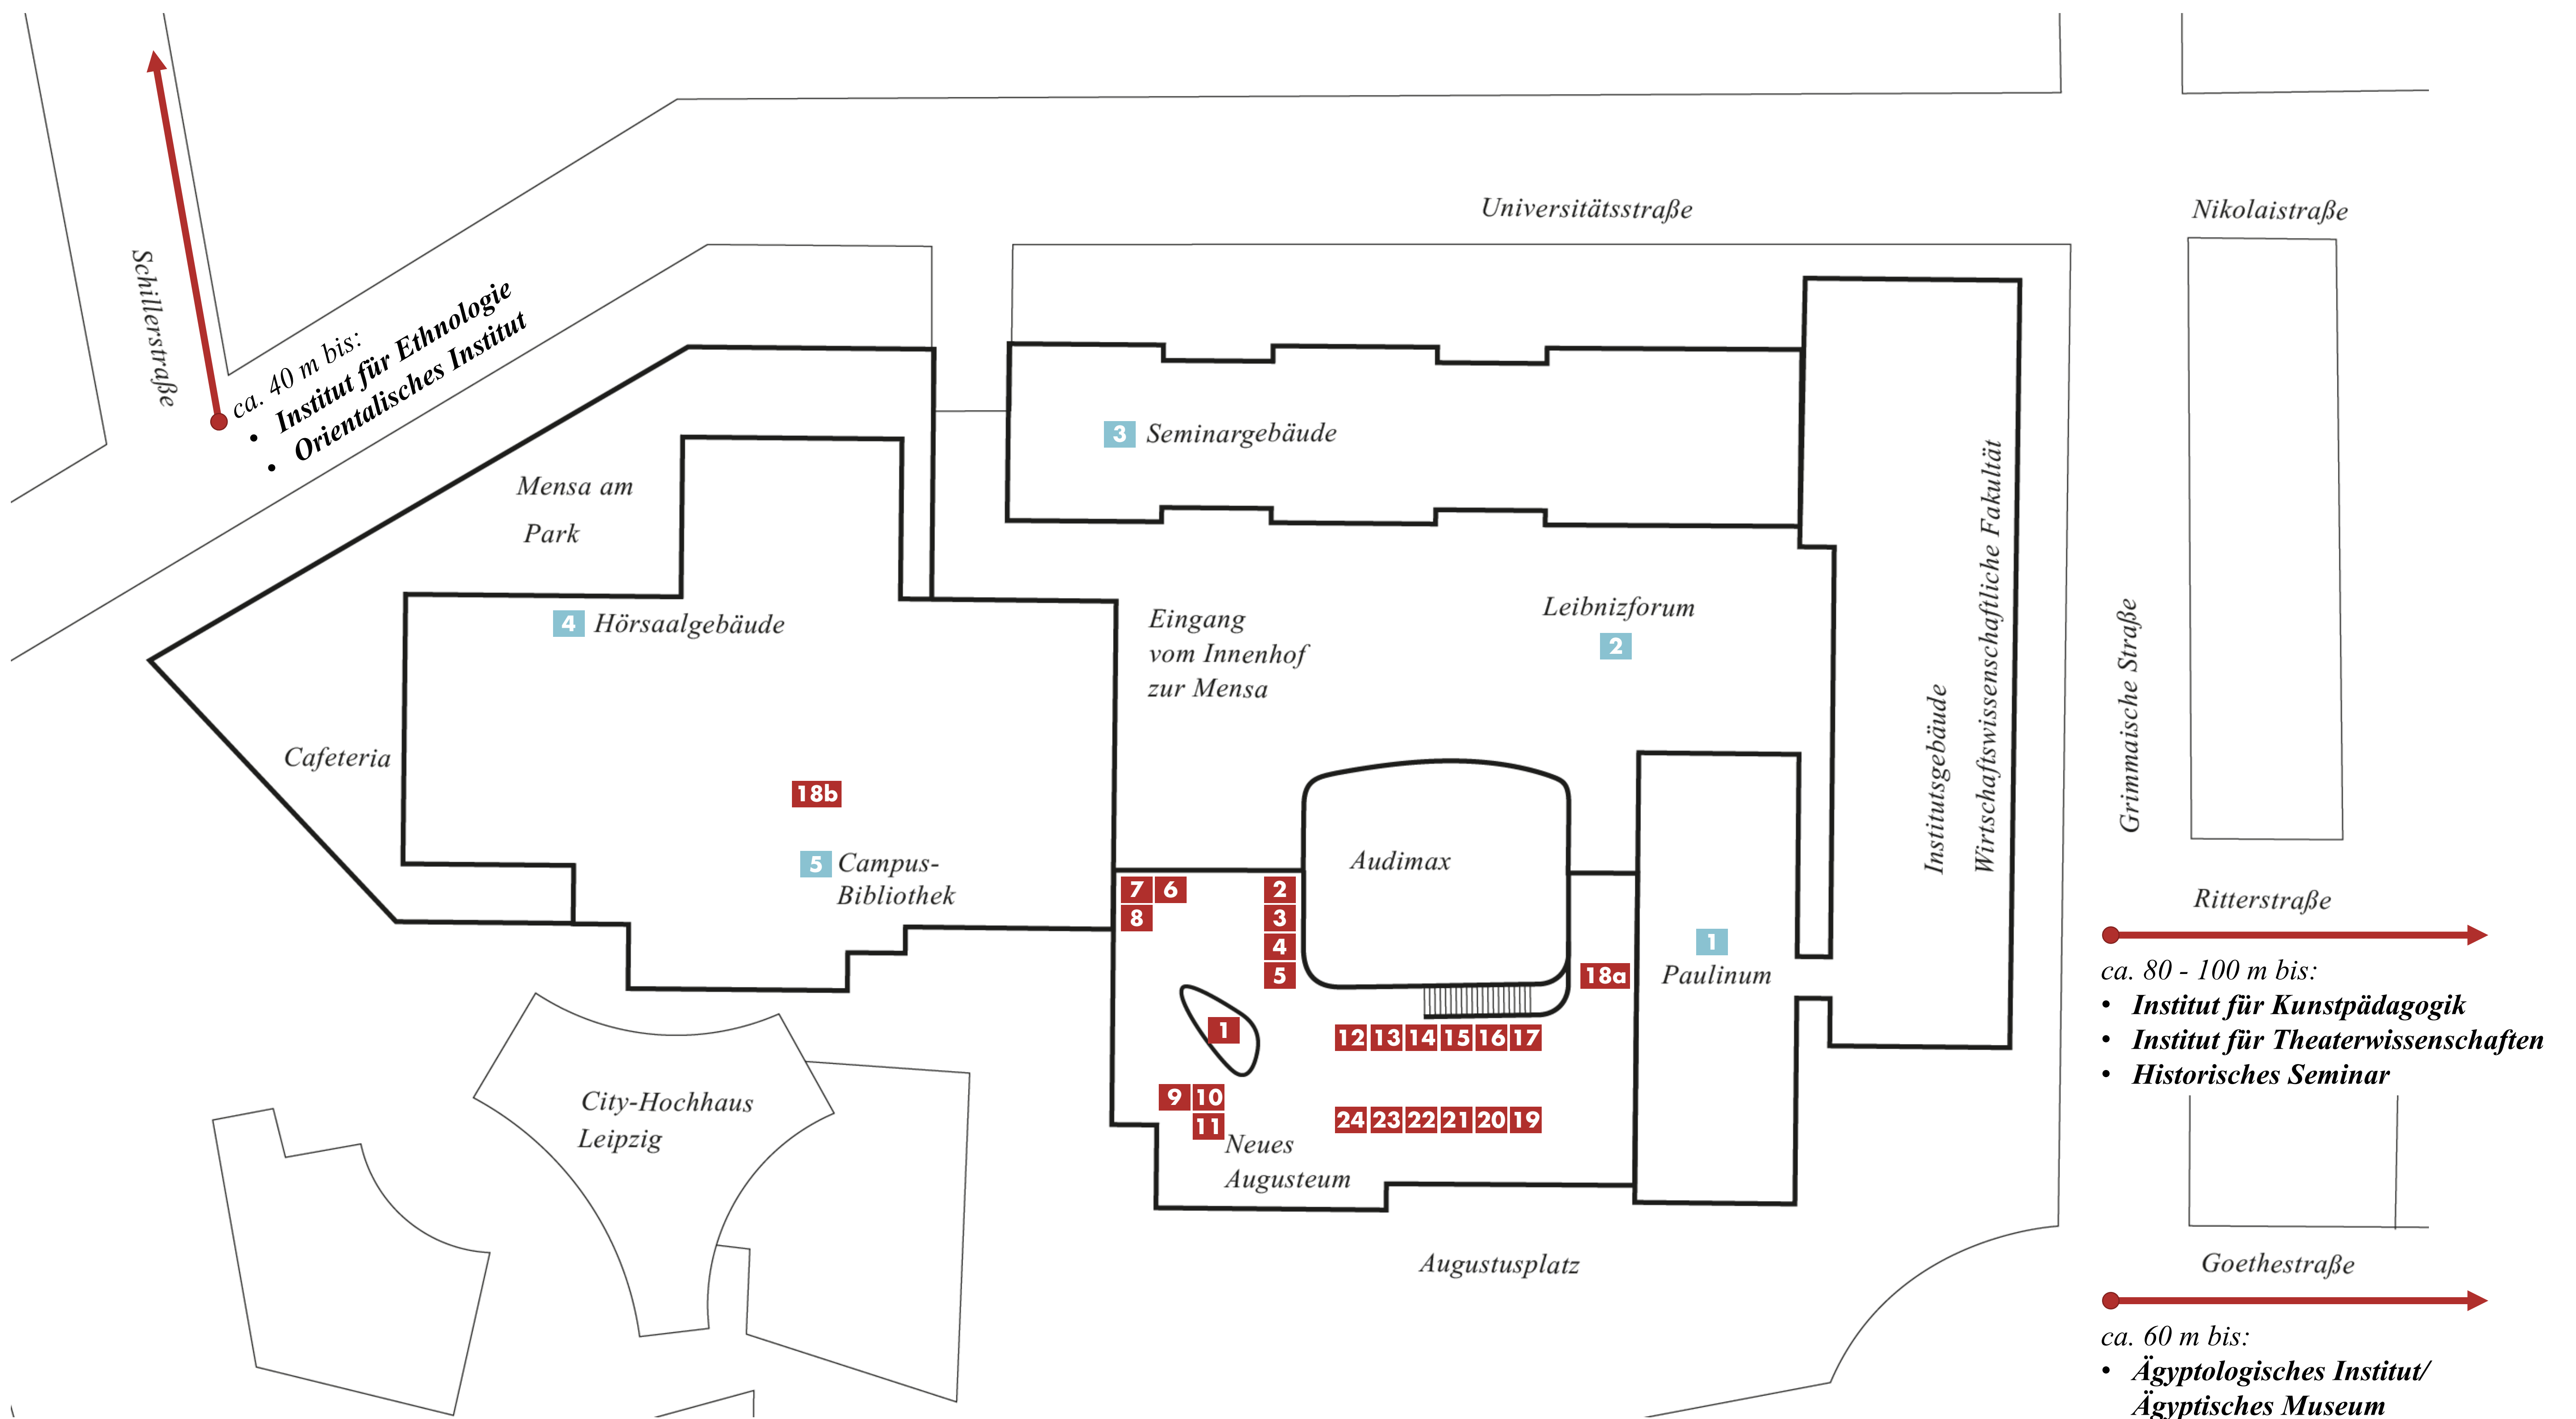

LAGEPLAN CAMPUS INNENSTADT

1	Zentrale Studienberatung (Infopunkt)	Anlaufstelle für alle Fragen vor und während des Studiums
2	Stabsstelle Internationales	Beratung zum Studium im Ausland, Anlaufstelle für alle internationalen Studierenden
3	Studierendensekretariat	Bewerbung, Beurlaubung bis zur Exmatrikulation
4	Kulturamt Leipzig/Museumsnacht	Angebote zur Museumsnacht
5	Spracheninstitut an der Universität Leipzig e.V.	studienbegleitende allgemein- und fachsprachliche Fremdsprachenausbildung
6	Career Service	Berufseinstieg und Arbeitswelt
7	Wissenschaftliche Weiterbildung	Fernstudium, Gasthörerschaft, Weiterbildungskurse und Seniorenstudium
8	Studentenwerk Leipzig	Beratung in den Bereichen Soziales, Wohnen, Finanzierung, Verpflegung, Kultur und Mobilität
9	Senatsbeauftragte für Studierende mit Behinderung und chron. Erkrankung / Stabsstelle Chancengleichheit, Diversität und Familie	umfangreiche Unterstützungsangebote und Informationen zu Nachteilsausgleichen, Studienorganisation oder Langzeitstudiengebühren für Studierende mit gesundheitlicher Beeinträchtigung
10	Unishop	Fanartikel der Universität Leipzig
11	Techniker Krankenkasse	Beratungsangebot einer gesetzlichen Krankenkasse
12	Hochschule für Musik und Theater	Beratung zum Unterrichtsfach Musik im Lehramt
13	Hochschule für Technik, Wirtschaft und Kultur	Hochschule mit breitem ingenieurwissenschaftlich-technischem Profil
14	Konrad-Adenauer-Stiftung	parteinahe Stiftung, die ideell der Christlich Demokratischen Union nahesteht
15	Friedrich-Ebert-Stiftung	parteinahe Stiftung, die ideell der Sozialdemokratischen Partei Deutschlands nahesteht
16	Ev. Studienwerk e.V. Villigst	Begabtenförderungswerk der evangelischen Kirchen in Deutschland
17	Studienstiftung des dt. Volkes	eine der größten Bildungsinstitutionen des Landes; engagiert sich für besonders leistungsstarke Studierende und Promovierende, Schüler:innen und benachteiligte Jugendliche
18a	Studi-Speed-Dating (allgemein)	Austauschmöglichkeit mit Studierenden verschiedener Studiengänge
18b	Studi-Speed-Dating (Lehramt)	Austauschmöglichkeit mit Studierenden aus Lehramtsstudiengängen (1. Etage Hörsaalgebäude)
19	Arbeiterkind.de	Beratung zur Studienfinanzierung
20	Applic Aid Leipzig	eingetragener Verein aus Stipendiat:innen verschiedener Förderwerke
21	mephisto 97.6	Ausbildungsradio der Universität Leipzig
22	Agentur für Arbeit	Berufsberatung für Abiturient:innen durch das Team „Beratung vor dem Erwerbsleben“
23	AOK Gesundheitskasse	Beratungsangebot einer gesetzlichen Krankenkasse
24	Sparkasse Leipzig (Campus)	Geldinstitut mit Filiale am Campus